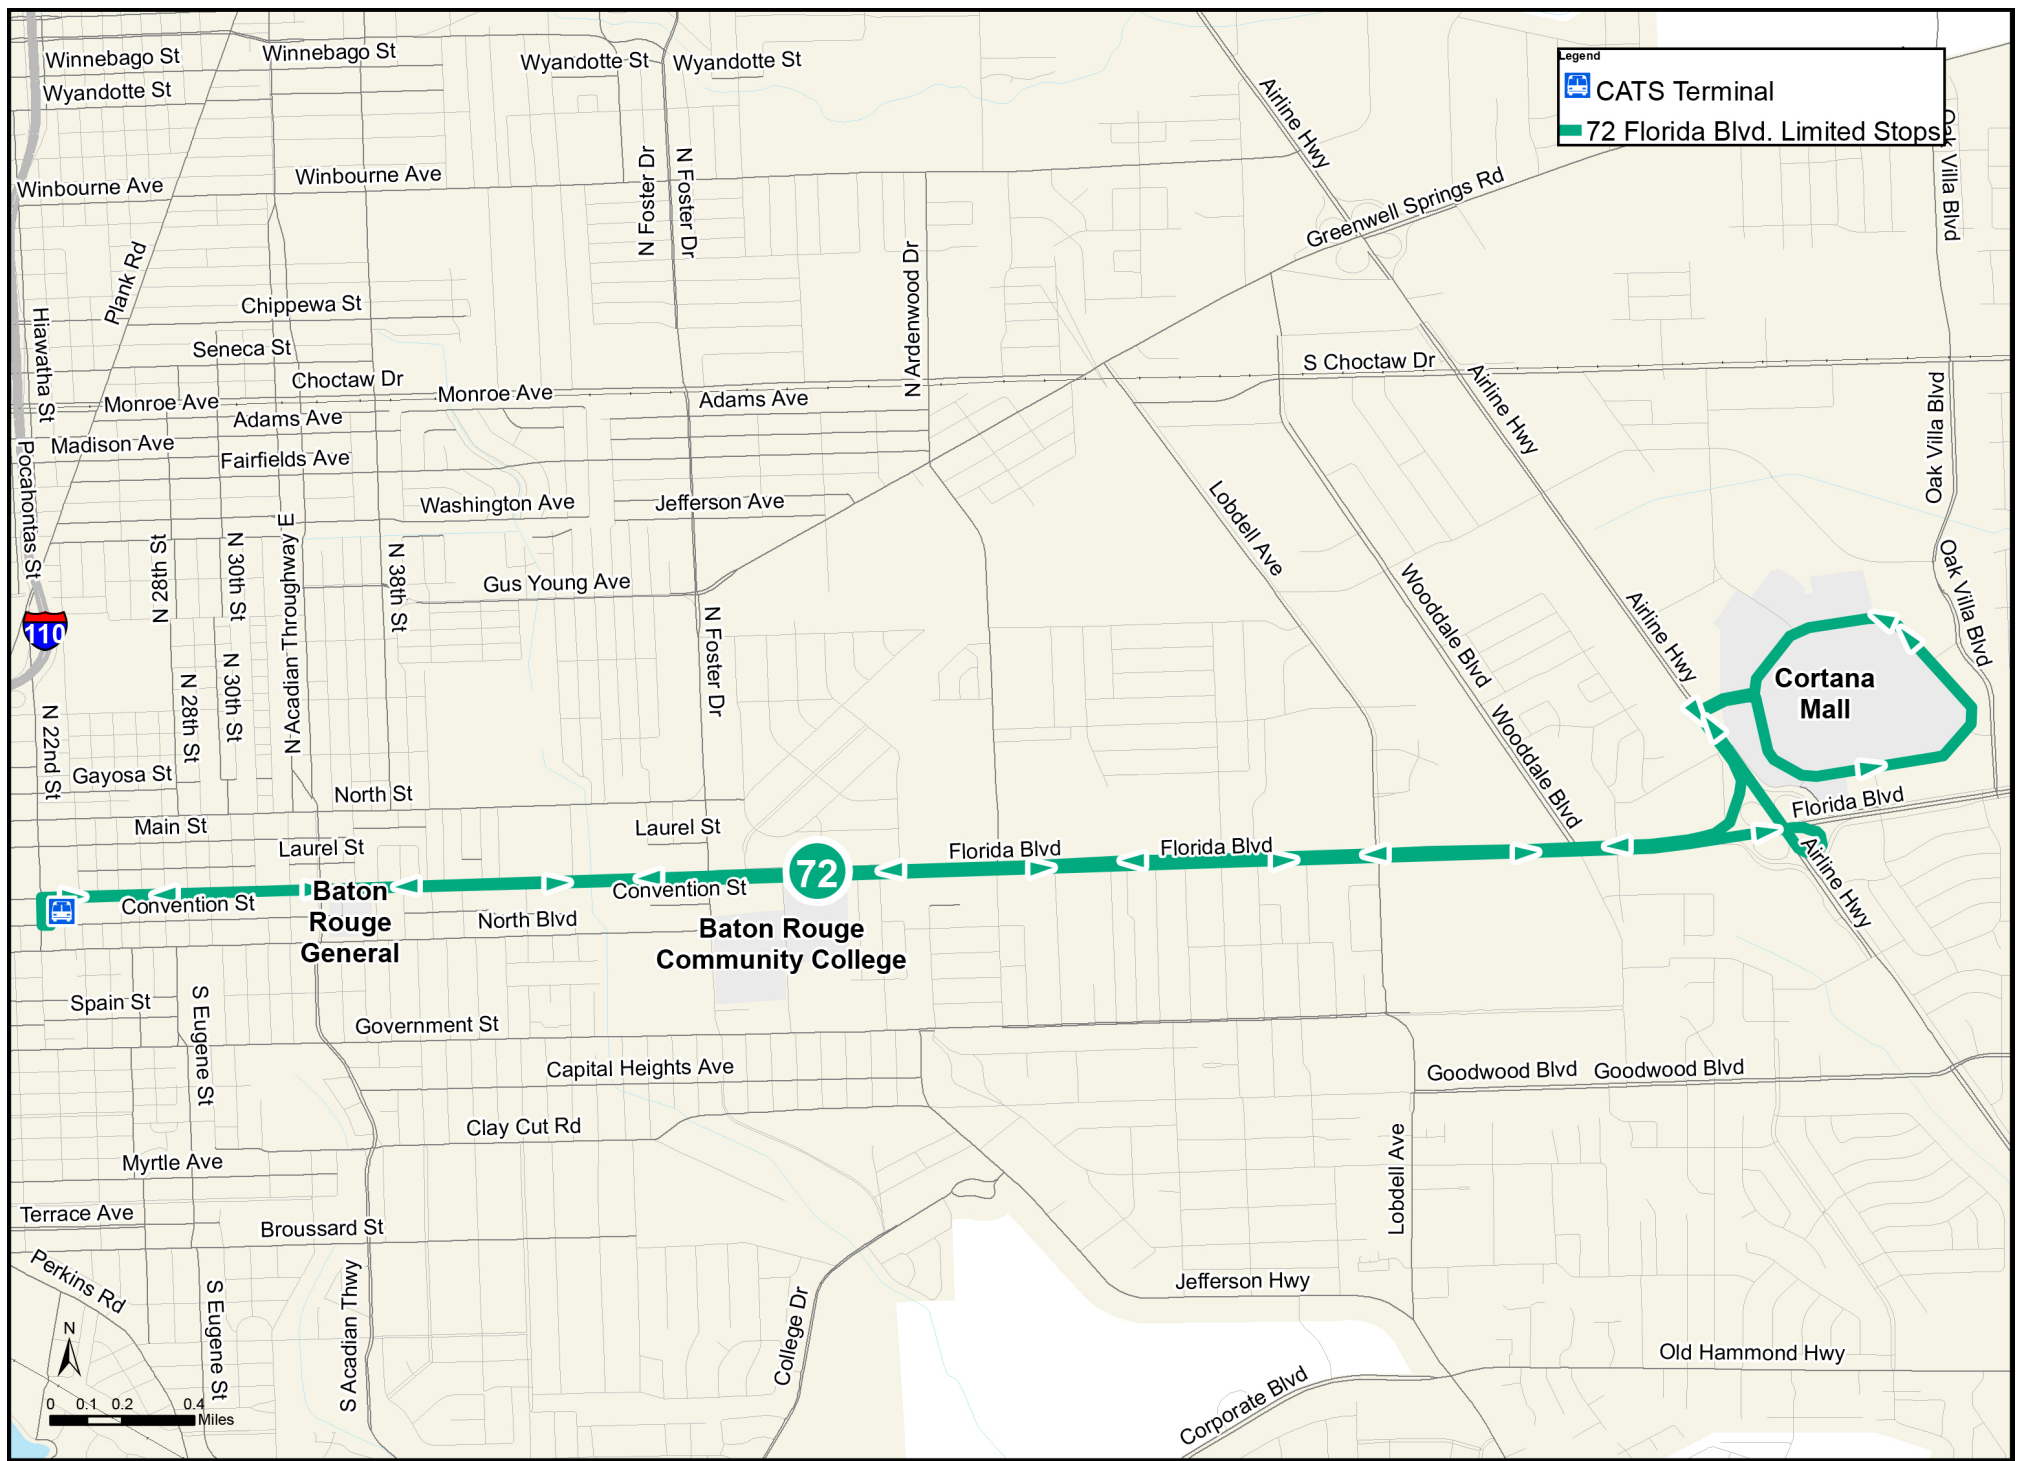

72 ROUTE | FLORIDA BLVD. LIMITED STOPS

Hệ thống Giao thông Khu vực Thủ đô (CATS) cam kết đảm bảo phục vụ mọi đối tượng và không từ chối lợi ích dịch vụ của bất kỳ ai, bất kể chủng tộc, màu da hoặc nguồn gốc quốc gia, theo quy định của Chương VI của Luật Dân quyền năm 1964 sửa đổi. Các khiếu nại liên quan đến nội dung Chương VI phải được nộp trong vòng 180 ngày kể từ ngày bị phân biệt đối xử.

LUẬT NGƯỜI MỸ KHUYẾT TẬT (ADA) YÊU CẦU:

Tất cả xe buýt của CATS đều đáp ứng các yêu cầu của Luật Người Mỹ khuyết tật (ADA), có cầu thang cho xe lăn và các tính năng khác phù hợp với người ngồi xe lăn.

CHUNG CHUYẾN XE BUÝT:

Chung chuyến xe buýt chỉ có hiệu lực trong hai giờ. Sau mỗi hai giờ, người đi xe buýt phải mua vé khác để được đi xe buýt. Không thể chuyển giữa các xe trong cùng một tuyến.

LƯU Ý CẢNH BÁO CHO KHÁCH ĐI XE BUÝT:

Khi diễn ra các sự kiện đặc biệt, xây dựng hoặc bảo trì gây trở ngại đến lịch trình của chúng tôi, chúng tôi sẽ thông báo để bạn biết. Hãy truy cập trang web CATS và các trang truyền thông xã hội để cập nhật Cảnh báo cho khách đi xe buýt mới nhất có thể ảnh hưởng đến việc đi lại của bạn.

CHĂM SÓC KHÁCH HÀNG: 225-389-8282

CATS CẤU TRÚC

Dưới đây là bảng chi tiết giá vé tất cả các tuyến hiện tại của CATS, ngoại trừ tuyến xe buýt đưa đón Công viên Capitol số 16 là miễn phí đối với tất cả khách hàng. Trẻ em dưới 12 tuổi phải có người lớn đi kèm.

Adults*:	$1.75
Trẻ em dưới 5 tuổi:	Miễn phí khi đi cùng người lớn
Trẻ em dưới 12 tuổi:	$1.75
Sinh viên có thẻ sinh viên hợp lệ* (Nhà trường gửi tệp ảnh quét thẻ sinh viên tới trichards@brcats.com)	$0.35
Người cao tuổi* (từ 62 tuổi trở lên) và người khuyết tật xuất trình thẻ ID của CATS:	$0.35
Giảm giá Medicare:	Chủ thẻ Medicare có thể đi xe buýt CATS (tuyến cố định) với giá $0.35. Chủ thẻ Medicare có thể xuất trình thẻ Medicare (phải là thẻ đỏ, trắng và xanh) và giấy tờ tùy thân hợp pháp hoặc đăng ký với CATS để nhận thẻ ID của CATS.

*có thể mua vé khi lên xe
Không hoàn lại tiền thừa khi đổi thẻ

Thẻ 31 ngày:	$56.00
Thẻ 15 ngày:	$24.50
Thẻ 7 ngày:	$19.00
Thẻ đi các ngày trong tuần* (Thứ Hai - Thứ Sáu)	$4.00
Thẻ đi các ngày cuối tuần* (Thứ Bảy & Chủ nhật)	$2.00

72 ROUTE | FLORIDA BLVD. LIMITED STOPS

NGÀY TRONG TUẦN