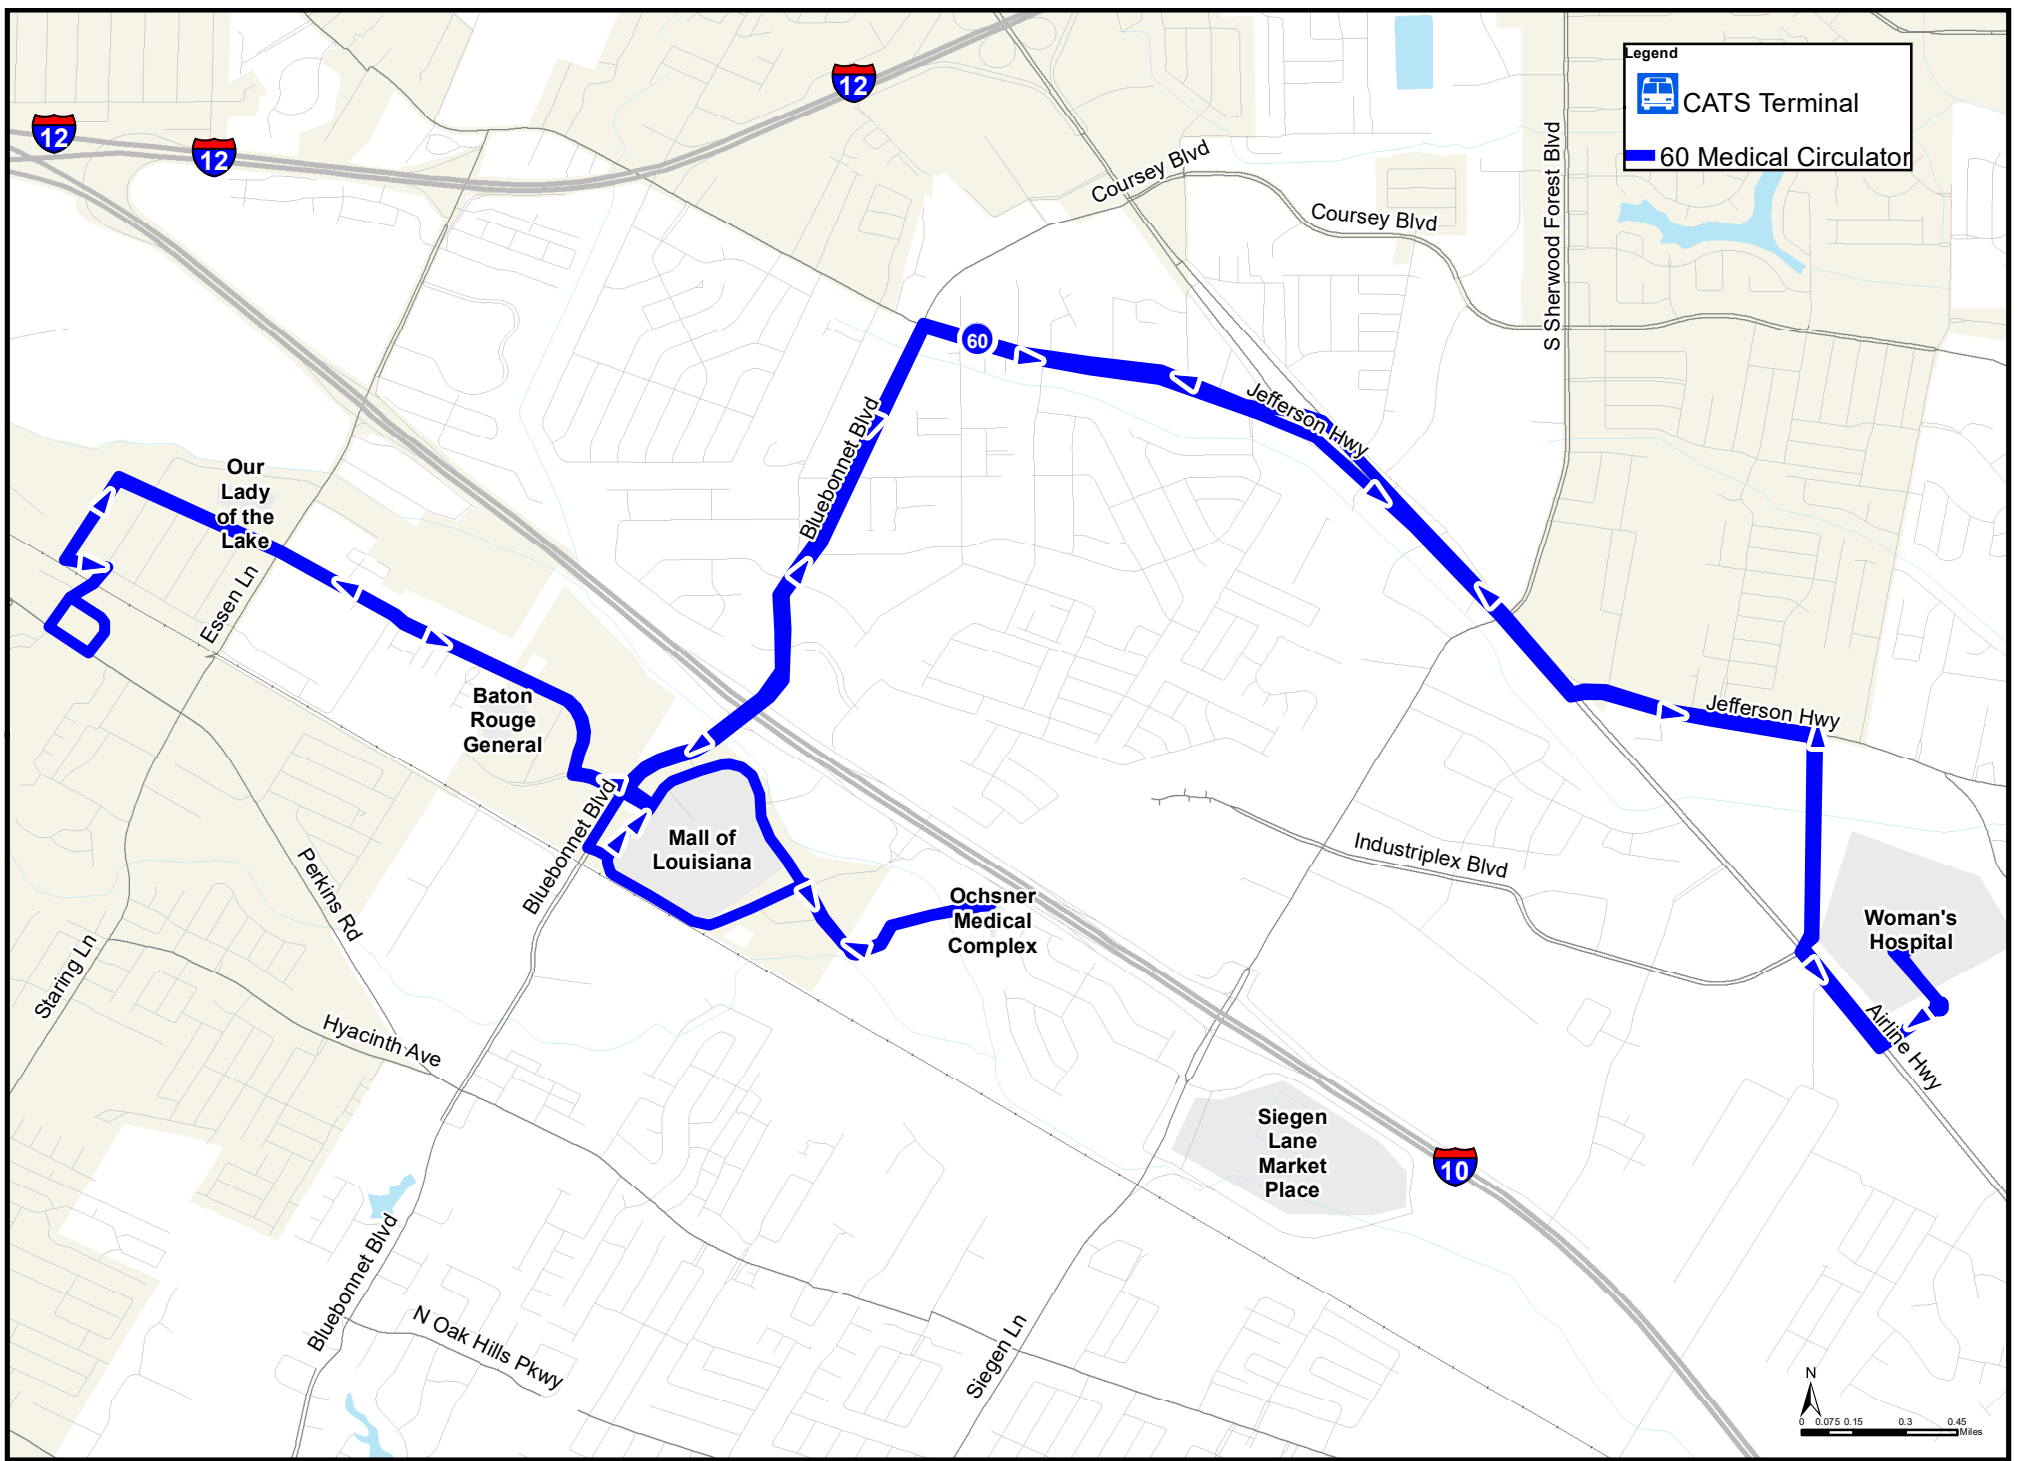

60 ROUTE | MEDICAL CIRCULATOR

Hệ thống Giao thông Khu vực Thủ đô (CATS) cam kết đảm bảo phục vụ mọi đối tượng và không từ chối lợi ích dịch vụ của bất kỳ ai, bất kể chủng tộc, màu da hoặc nguồn gốc quốc gia, theo quy định của Chương VI của Luật Dân quyền năm 1964 sửa đổi. Các khiếu nại liên quan đến nội dung Chương VI phải được nộp trong vòng 180 ngày kể từ ngày bị phân biệt đối xử.

LUẬT NGƯỜI MỸ KHUYẾT TẬT (ADA) YÊU CẦU:

Tất cả xe buýt của CATS đều đáp ứng các yêu cầu của Luật Người Mỹ khuyết tật (ADA), có cầu thang cho xe lăn và các tính năng khác phù hợp với người ngồi xe lăn.

CHUNG CHUYẾN XE BUÝT:

Chung chuyến xe buýt chỉ có hiệu lực trong hai giờ. Sau mỗi hai giờ, người đi xe buýt phải mua vé khác để được đi xe buýt. Không thể chuyển giữa các xe trong cùng một tuyến.

LƯU Ý CẢNH BÁO CHO KHÁCH ĐI XE BUÝT:

Khi diễn ra các sự kiện đặc biệt, xây dựng hoặc bảo trì gây trở ngại đến lịch trình của chúng tôi, chúng tôi sẽ thông báo để bạn biết. Hãy truy cập trang web CATS và các trang truyền thông xã hội để cập nhật Cảnh báo cho khách đi xe buýt mới nhất có thể ảnh hưởng đến việc đi lại của bạn.

CHĂM SÓC KHÁCH HÀNG: 225-389-8282

CATS CẤU TRÚC

Dưới đây là bảng chi tiết giá vé tất cả các tuyến hiện tại của CATS, ngoại trừ tuyến xe buýt đưa đón Công viên Capitol số 16 là miễn phí đối với tất cả khách hàng. Trẻ em dưới 12 tuổi phải có người lớn đi kèm.

Adults*:	$1.75
Trẻ em dưới 5 tuổi:	Miễn phí khi đi cùng người lớn
Trẻ em dưới 12 tuổi:	$1.75
Sinh viên có thẻ sinh viên hợp lệ* (Nhà trường gửi tệp ảnh quét thẻ sinh viên tới trichards@brcats.com)	$0.35
Người cao tuổi* (từ 62 tuổi trở lên) và người khuyết tật xuất trình thẻ ID của CATS:	$0.35
Giảm giá Medicare:	Chủ thẻ Medicare có thể đi xe buýt CATS (tuyến cố định) với giá $0.35. Chủ thẻ Medicare có thể xuất trình thẻ Medicare (phải là thẻ đỏ, trắng và xanh) và giấy tờ tùy thân hợp pháp hoặc đăng ký với CATS để nhận thẻ ID của CATS.

*có thể mua vé khi lên xe
Không hoàn lại tiền thừa khi đổi thẻ

Thẻ 31 ngày:	$56.00
Thẻ 15 ngày:	$24.50
Thẻ 7 ngày:	$19.00
Thẻ đi các ngày trong tuần* (Thứ Hai - Thứ Sáu)	$4.00
Thẻ đi các ngày cuối tuần* (Thứ Bảy & Chủ nhật)	$2.00

60 ROUTE | MEDICAL CIRCULATOR

NGÀY TRONG TUẦN