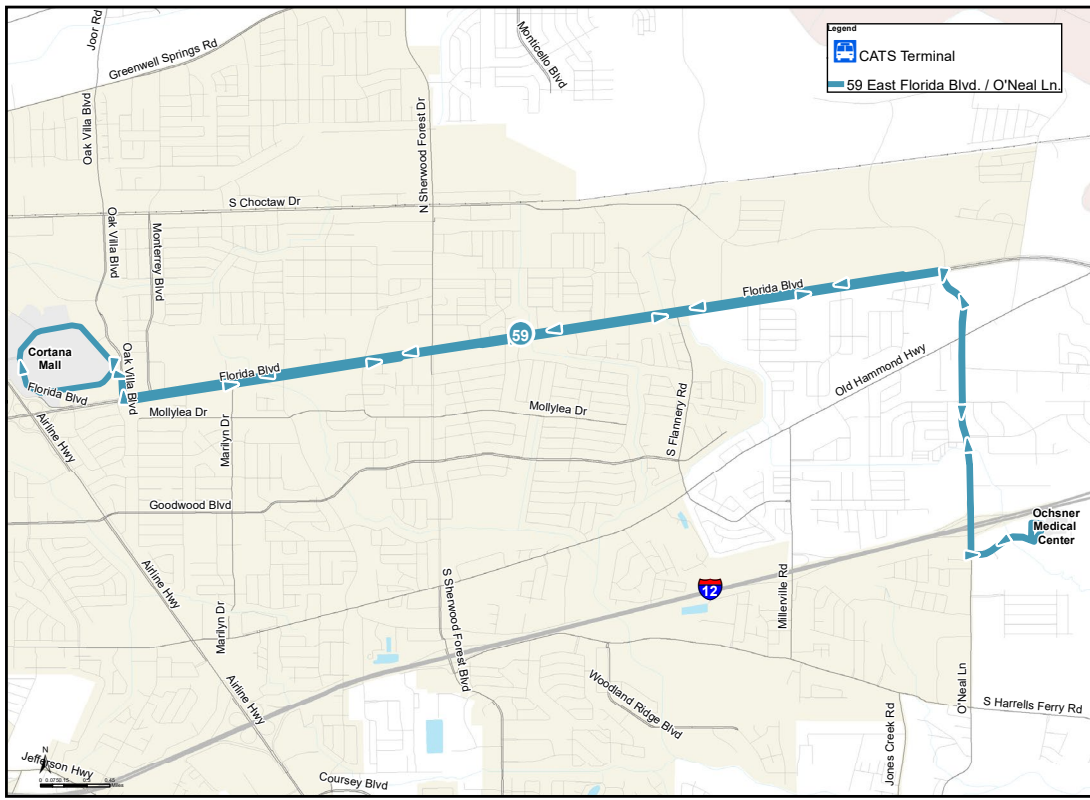

59 ROUTE | EAST FLORIDA BLVD. / O'NEAL LN.

Hệ thống Giao thông Khu vực Thủ đô (CATS) cam kết đảm bảo phục vụ mọi đối tượng và không từ chối lợi ích dịch vụ của bất kỳ ai, bất kể chủng tộc, màu da hoặc nguồn gốc quốc gia, theo quy định của Chương VI của Luật Dân quyền năm 1964 sửa đổi. Các khiếu nại liên quan đến nội dung Chương VI phải được nộp trong vòng 180 ngày kể từ ngày bị phân biệt đối xử.

LUẬT NGƯỜI MỸ KHUYẾT TẬT (ADA) YÊU CẦU:

Tất cả xe buýt của CATS đều đáp ứng các yêu cầu của Luật Người Mỹ khuyết tật (ADA), có cầu thang cho xe lên và các tính năng khác phù hợp với người ngồi xe lăn.

CHUNG CHUYỂN XE BUÝT:

Chung chuyển xe buýt chỉ có hiệu lực trong hai giờ. Sau mỗi hai giờ, người đi xe buýt phải mua vé khác để được đi xe buýt. Không thể chuyển giữa các xe trong cùng một tuyến.

LƯU Ý CẢNH BÁO CHO KHÁCH ĐI XE BUÝT:

Khi diễn ra các sự kiện đặc biệt, xây dựng hoặc bảo trì gây trở ngại đến lịch trình của chúng tôi, chúng tôi sẽ thông báo để bạn biết. Hãy truy cập trang web CATS và các trang truyền thông xã hội để cập nhật Cảnh báo cho khách đi xe buýt mới nhất có thể ảnh hưởng đến việc đi lại của bạn.

CHĂM SÓC KHÁCH HÀNG: 225-389-8282

CATS CẤU TRÚC

Dưới đây là bảng chi tiết giá vé tất cả các tuyến hiện tại của CATS, ngoại trừ tuyến xe buýt đưa đón Công viên Capitol số 16 là miễn phí đối với tất cả khách hàng. Trẻ em dưới 12 tuổi phải có người lớn đi kèm.

Adults*	$1.75
Trẻ em dưới 5 tuổi:	Miễn phí khi đi cùng người lớn
Trẻ em dưới 12 tuổi:	$1.75
Sinh viên có thẻ sinh viên hợp lệ* (Nhà trường gửi tệp ảnh quét thẻ sinh viên tới trichards@brcats.com)	$0.35
Người cao tuổi* (từ 62 tuổi trở lên) và người khuyết tật xuất trình thẻ ID của CATS:	$0.35
Giảm giá Medicare:	Chủ thẻ Medicare có thể đi xe buýt CATS (tuyến cố định) với giá $0.35. Chủ thẻ Medicare có thể xuất trình thẻ Medicare (phải là thẻ đỏ, trắng và xanh) và giấy tờ tùy thân hợp pháp hoặc đăng ký với CATS để nhận thẻ ID của CATS.

Thẻ 31 ngày:	$56.00
Thẻ 15 ngày:	$24.50
Thẻ 7 ngày:	$19.00
Thẻ đi các ngày trong tuần* (Thứ Hai - Thứ Sáu)	$4.00
Thẻ đi các ngày cuối tuần* (Thứ Bảy & Chủ nhật)	$2.00

*có thể mua vé khi lên xe
Không hoàn lại tiền thừa khi đổi thẻ

59 ROUTE | EAST FLORIDA BLVD. / O'NEAL LN.