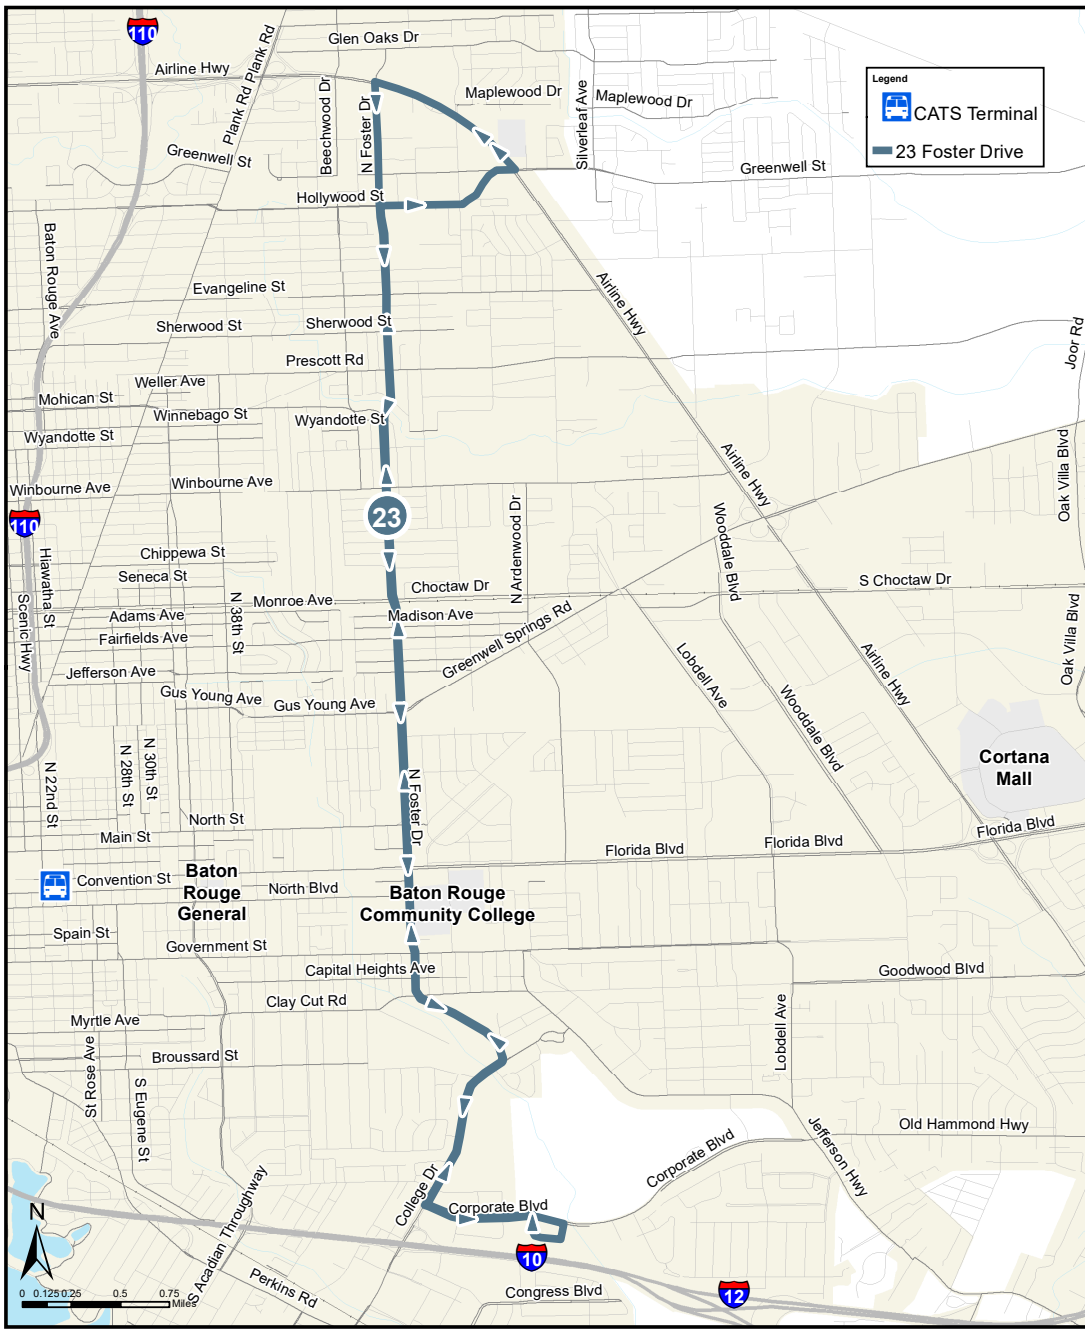

23 ROUTE FOSTER DRIVE

NGÀY TRONG TUẦN

CATS Terminal to EKL					EKL to CATS Terminal				
EKL Transfer Center	Foster @ Prescott	Foster @ Fairfields	Foster @ Florida	CitiPlace	CitiPlace	Foster @ Florida	Foster @ Fairfields	Foster @ Prescott	EKL Transfer Center
1004	1854	1864	1871	1880	1880	1890	1897	1906	1004
					5:33 AM	5:44 AM	5:49 AM	5:54 AM	6:00 AM
5:20 AM	5:27 AM	5:32 AM	5:37 AM	5:48 AM	6:03 AM	6:14 AM	6:19 AM	6:24 AM	6:30 AM
5:50 AM	5:57 AM	6:02 AM	6:07 AM	6:18 AM	6:33 AM	6:44 AM	6:49 AM	6:54 AM	7:00 AM
6:20 AM	6:27 AM	6:32 AM	6:37 AM	6:48 AM	7:03 AM	7:14 AM	7:19 AM	7:24 AM	7:30 AM
6:50 AM	6:57 AM	7:02 AM	7:07 AM	7:18 AM	7:33 AM	7:44 AM	7:49 AM	7:54 AM	8:00 AM
7:20 AM	7:27 AM	7:32 AM	7:37 AM	7:48 AM	8:03 AM	8:14 AM	8:19 AM	8:24 AM	8:30 AM
7:50 AM	7:57 AM	8:02 AM	8:07 AM	8:18 AM	8:33 AM	8:44 AM	8:49 AM	8:54 AM	9:00 AM
8:20 AM	8:27 AM	8:32 AM	8:37 AM	8:48 AM	9:03 AM	9:14 AM	9:19 AM	9:24 AM	9:30 AM
8:50 AM	8:57 AM	9:02 AM	9:07 AM	9:18 AM	9:33 AM	9:44 AM	9:49 AM	9:54 AM	10:00 AM
9:20 AM	9:27 AM	9:32 AM	9:37 AM	9:48 AM	10:03 AM	10:14 AM	10:19 AM	10:24 AM	10:30 AM
9:50 AM	9:57 AM	10:02 AM	10:07 AM	10:18 AM	10:33 AM	10:44 AM	10:49 AM	10:54 AM	11:00 AM
10:20 AM	10:27 AM	10:32 AM	10:37 AM	10:48 AM	11:03 AM	11:14 AM	11:19 AM	11:24 AM	11:30 AM
10:50 AM	10:57 AM	11:02 AM	11:07 AM	11:18 AM	11:33 AM	11:44 AM	11:49 AM	11:54 AM	12:00 PM
11:20 AM	11:27 AM	11:32 AM	11:37 AM	11:48 AM	12:03 PM	12:14 PM	12:19 PM	12:24 PM	12:30 PM
11:50 AM	11:57 AM	12:02 PM	12:07 PM	12:18 PM	12:33 PM	12:44 PM	12:49 PM	12:54 PM	1:00 PM
12:20 PM	12:27 PM	12:32 PM	12:37 PM	12:48 PM	1:03 PM	1:14 PM	1:19 PM	1:24 PM	1:30 PM
12:50 PM	12:57 PM	1:02 PM	1:07 PM	1:18 PM	1:33 PM	1:44 PM	1:49 PM	1:54 PM	2:00 PM
1:20 PM	1:27 PM	1:32 PM	1:37 PM	1:48 PM	2:03 PM	2:14 PM	2:19 PM	2:24 PM	2:30 PM
1:50 PM	1:57 PM	2:02 PM	2:07 PM	2:18 PM	2:33 PM	2:44 PM	2:49 PM	2:54 PM	3:00 PM
2:20 PM	2:27 PM	2:32 PM	2:37 PM	2:48 PM	3:03 PM	3:14 PM	3:19 PM	3:24 PM	3:30 PM
2:50 PM	2:57 PM	3:02 PM	3:07 PM	3:18 PM	3:33 PM	3:44 PM	3:49 PM	3:54 PM	4:00 PM
3:20 PM	3:27 PM	3:32 PM	3:37 PM	3:48 PM	4:03 PM	4:14 PM	4:19 PM	4:24 PM	4:30 PM
3:50 PM	3:57 PM	4:02 PM	4:07 PM	4:18 PM	4:33 PM	4:44 PM	4:49 PM	4:54 PM	5:00 PM
4:20 PM	4:27 PM	4:32 PM	4:37 PM	4:48 PM	5:03 PM	5:14 PM	5:19 PM	5:24 PM	5:30 PM
4:50 PM	4:57 PM	5:02 PM	5:07 PM	5:18 PM	5:33 PM	5:44 PM	5:49 PM	5:54 PM	6:00 PM
5:20 PM	5:27 PM	5:32 PM	5:37 PM	5:48 PM	6:03 PM	6:14 PM	6:19 PM	6:24 PM	6:30 PM
5:50 PM	5:57 PM	6:02 PM	6:07 PM	6:18 PM	6:33 PM	6:44 PM	6:49 PM	6:54 PM	7:00 PM
6:20 PM	6:27 PM	6:32 PM	6:37 PM	6:48 PM	7:03 PM	7:14 PM	7:19 PM	7:24 PM	7:30 PM
6:50 PM	6:57 PM	7:02 PM	7:07 PM	7:18 PM	7:33 PM	7:44 PM	7:49 PM	7:54 PM	8:00 PM
7:20 PM	7:27 PM	7:32 PM	7:37 PM	7:48 PM	8:03 PM	8:14 PM	8:19 PM	8:24 PM	8:30 PM
7:50 PM	7:57 PM	8:02 PM	8:07 PM	8:18 PM	8:33 PM	8:44 PM	8:49 PM	8:54 PM	9:00 PM
8:20 PM	8:27 PM	8:32 PM	8:37 PM	8:48 PM	9:03 PM	9:14 PM	9:19 PM	9:24 PM	9:30 PM

23 ROUTE FOSTER DRIVE

Hệ thống Giao thông Khu vực Thủ đô (CATS) cam kết đảm bảo phục vụ mọi đối tượng và không từ chối lợi ích dịch vụ của bất kỳ ai, bất kể chủng tộc, màu da hoặc nguồn gốc quốc gia, theo quy định của Chương VI của Luật Dân quyền năm 1964 sửa đổi. Các khiếu nại liên quan đến nội dung Chương VI phải được nộp trong vòng 180 ngày kể từ ngày bị phân biệt đối xử.