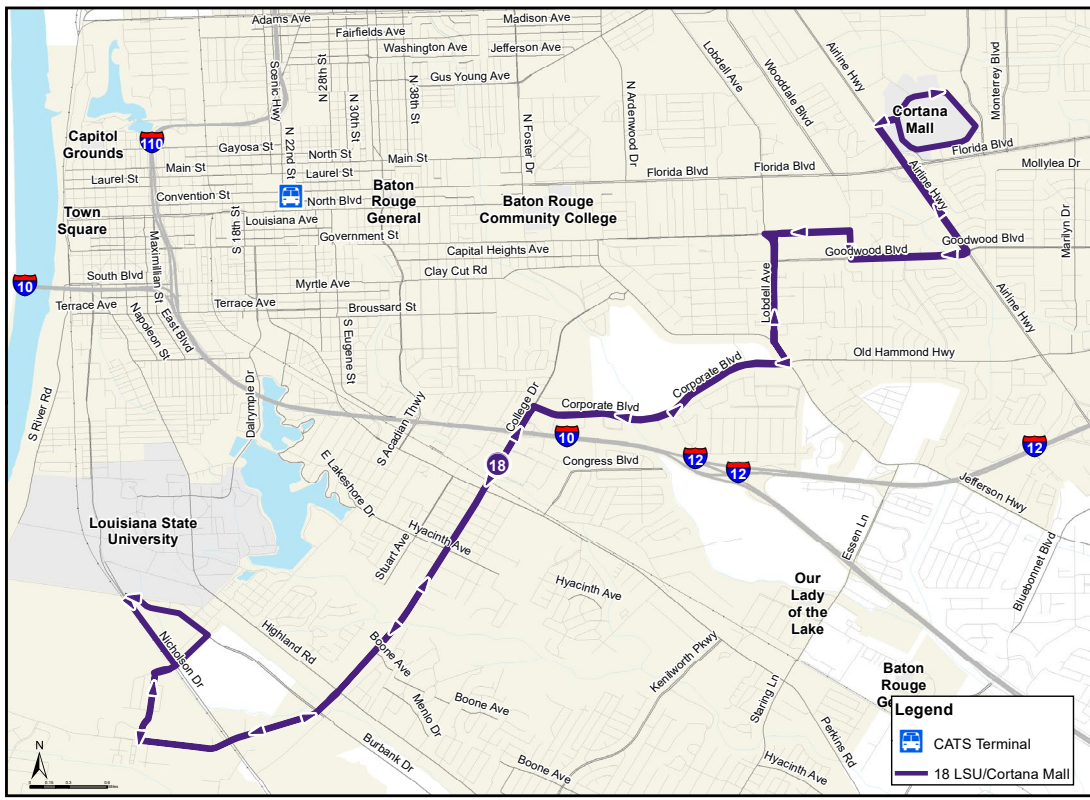

18 ROUTE

LSU / CORTANA MALL

NGÀY TRONG TUẦN

Cortana Mall to LSU					LSU to Cortana Mall				
Cortana Mall	Corporate @ Jefferson/Town Center	Lee @ Perkins/Poplar	Lee @ Lake After Hours	Nicholson @ E Boyd	Nicholson @ E Boyd	Lee @ Lake After Hours	Lee @ Perkins/RR Tracks	Corporate @ Jefferson/Town Center	Cortana Mall
1003	1521	1531	1535	2695	2695	1567	1574	1581	1003
					6:26 AM	6:36 AM	6:40 AM	6:47 AM	6:59 AM
6:00 AM	6:14 AM	6:22 AM	6:26 AM	6:41 AM	6:56 AM	7:06 AM	7:10 AM	7:17 AM	7:29 AM
6:30 AM	6:44 AM	6:52 AM	6:56 AM	7:11 AM	7:26 AM	7:36 AM	7:40 AM	7:47 AM	7:59 AM
7:00 AM	7:14 AM	7:22 AM	7:26 AM	7:41 AM	7:56 AM	8:06 AM	8:10 AM	8:17 AM	8:29 AM
7:30 AM	7:44 AM	7:52 AM	7:56 AM	8:11 AM	8:26 AM	8:36 AM	8:40 AM	8:47 AM	8:59 AM
8:00 AM	8:14 AM	8:22 AM	8:26 AM	8:41 AM	8:56 AM	9:06 AM	9:10 AM	9:17 AM	9:29 AM
8:30 AM	8:44 AM	8:52 AM	8:56 AM	9:11 AM	9:26 AM	9:36 AM	9:40 AM	9:47 AM	9:59 AM
9:00 AM	9:14 AM	9:22 AM	9:26 AM	9:41 AM	9:56 AM	10:06 AM	10:10 AM	10:17 AM	10:29 AM
10:30 AM	10:44 AM	10:52 AM	10:56 AM	11:11 AM	11:26 AM	11:36 AM	11:40 AM	11:47 AM	11:59 AM
11:30 AM	11:44 AM	11:52 AM	11:56 AM	12:11 PM	12:26 PM	12:36 PM	12:40 PM	12:47 PM	12:59 PM
12:30 PM	12:44 PM	12:52 PM	12:56 PM	1:11 PM	1:26 PM	1:36 PM	1:40 PM	1:47 PM	1:59 PM
1:30 PM	1:44 PM	1:52 PM	1:56 PM	2:11 PM	2:26 PM	2:36 PM	2:40 PM	2:47 PM	2:59 PM
2:30 PM	2:44 PM	2:52 PM	2:56 PM	3:11 PM	3:26 PM	3:36 PM	3:40 PM	3:47 PM	3:59 PM
3:00 PM	3:14 PM	3:22 PM	3:26 PM	3:41 PM	3:56 PM	4:06 PM	4:10 PM	4:17 PM	4:29 PM
3:30 PM	3:44 PM	3:52 PM	3:56 PM	4:11 PM	4:26 PM	4:36 PM	4:40 PM	4:47 PM	4:59 PM
4:00 PM	4:14 PM	4:22 PM	4:26 PM	4:41 PM	4:56 PM	5:06 PM	5:10 PM	5:17 PM	5:29 PM
4:30 PM	4:44 PM	4:52 PM	4:56 PM	5:11 PM	5:26 PM	5:36 PM	5:40 PM	5:47 PM	5:59 PM
5:00 PM	5:14 PM	5:22 PM	5:26 PM	5:41 PM	5:56 PM	6:06 PM	6:10 PM	6:17 PM	6:29 PM
5:30 PM	5:44 PM	5:52 PM	5:56 PM	6:11 PM	6:26 PM	6:36 PM	6:40 PM	6:47 PM	6:59 PM
6:00 PM	6:14 PM	6:22 PM	6:26 PM	6:41 PM	6:56 PM	7:06 PM	7:10 PM	7:17 PM	7:29 PM
6:30 PM	6:44 PM	6:52 PM	6:56 PM	7:11 PM	7:26 PM	7:36 PM	7:40 PM	7:47 PM	7:59 PM
7:30 PM	7:44 PM	7:52 PM	7:56 PM	8:11 PM	8:26 PM	8:36 PM	8:40 PM	8:47 PM	8:59 PM
8:30 PM	8:44 PM	8:52 PM	8:56 PM	9:11 PM	9:26 PM	9:36 PM	9:40 PM	9:47 PM	9:59 PM
9:30 PM	9:44 PM	9:52 PM	9:56 PM	10:11 PM					

18 ROUTE

LSU / CORTANA MALL

Hệ thống Giao thông Khu vực Thủ đô (CATS) cam kết đảm bảo phục vụ mọi đối tượng và không từ chối lợi ích dịch vụ của bất kỳ ai, bất kể chủng tộc, màu da hoặc nguồn gốc quốc gia, theo quy định của Chương VI của Luật Dân quyền năm 1964 sửa đổi. Các khiếu nại liên quan đến nội dung Chương VI phải được nộp trong vòng 180 ngày kể từ ngày bị phân biệt đối xử.

LUẬT NGƯỜI MỸ KHUYẾT TẬT (ADA) YÊU CẦU:

Tất cả xe buýt của CATS đều đáp ứng các yêu cầu của Luật Người Mỹ khuyết tật (ADA), có cầu thang cho xe lên và các tính năng khác phù hợp với người ngồi xe lăn.

CHUNG CHUYẾN XE BUÝT:

Chung chuyến xe buýt chỉ có hiệu lực trong hai giờ. Sau mỗi hai giờ, người đi xe buýt phải mua vé khác để được đi xe buýt. Không thể chuyển giữa các xe trong cùng một tuyến.

LƯU Ý CẢNH BÁO CHO KHÁCH ĐI XE BUÝT: