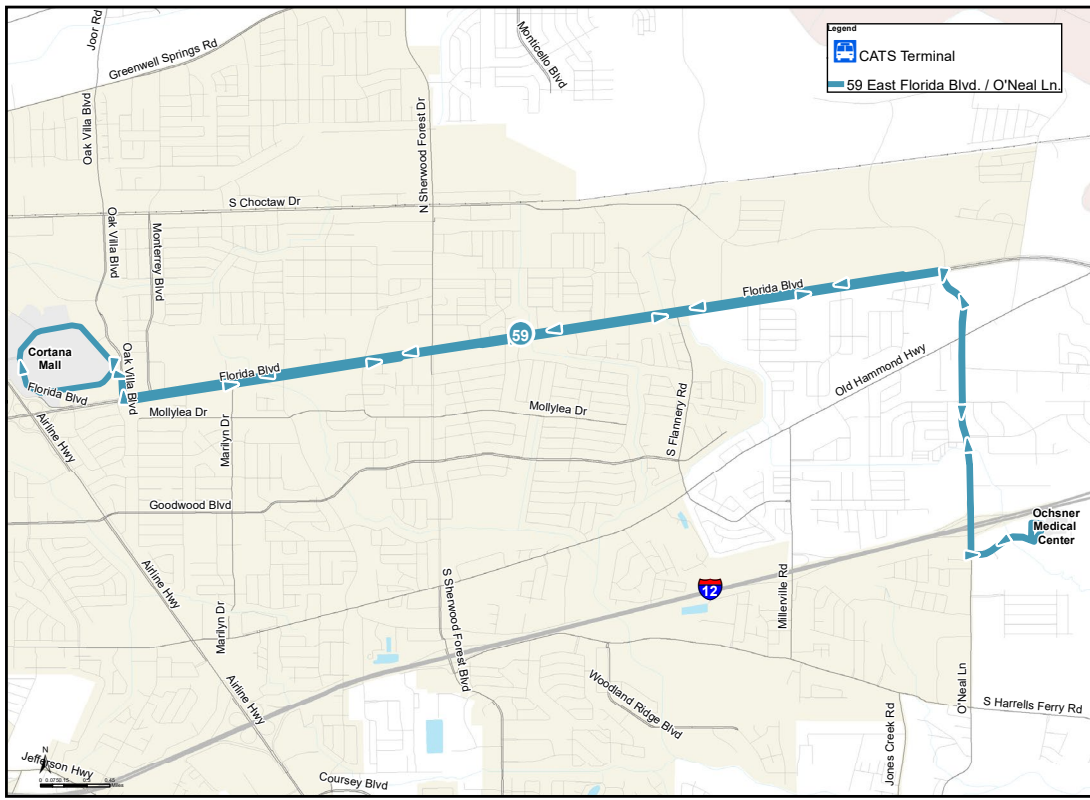

59 ROUTE | EAST FLORIDA BLVD. / O'NEAL LN.

Capital Area Transit System (CATS) se compromete a garantizar que ninguna persona sea excluida de la participación y que a ninguna persona se le nieguen los beneficios de los servicios por motivos de raza, color o nacionalidad, como se estipula en el Título VI de la Ley de Derechos Civiles de 1964 y sus enmiendas. Las reclamaciones a las que se refiere el Título VI deben presentarse en el plazo de 180 días posterior a la fecha del presunto acto discriminatorio.

CATS ESTRUCTURA DE TARIFAS

A continuación, se muestra un desglose de las tarifas actuales de todas las rutas de CATS, excepto para la ruta 16 del transbordador de Capitol Park (Capitol Park Shuttle), la cual es gratis para todos los pasajeros. Los niños menores de 12 años deben estar acompañados por un adulto.

REQUISITOS DE LA LEY PARA ESTADOUNIDENSES CON DISCAPACIDADES (ADA, POR SUS SIGLAS EN INGLÉS):

Todos los autobuses de CATS cumplen con los requisitos de la Ley para Estadounidenses con Discapacidades (ADA), y disponen de elevadores para sillas de ruedas y otras características que permiten adaptar el espacio a los pasajeros con discapacidad.

TRANSBORDOS ENTRE AUTOBUSES:

Los transbordos entre autobuses solo son válidos durante dos horas. Después del plazo de dos horas, es necesario pagar la tarifa completa para subir al autobús. Los transbordos no pueden ser utilizados en la misma línea.

AVISO A LOS PASAJEROS:

En caso de que eventos especiales, obras o tareas de mantenimiento afecten a nuestro horario, queremos que usted lo sepa. Consulte el sitio web y las redes sociales de CATS para estar al tanto de avisos para viajeros sobre cambios de última hora que puedan afectar su viaje.

ATENCIÓN AL CLIENTE: 225-389-8282

Adultos*:	$1.75
Niños menores de 5 años:	Gratis, acompañados de un adulto con billete
Niños menores de 12 años:	$1.75
Estudiantes con tarjeta de identificación de estudiante válida*: (Las solicitudes de los colegios para obtener tarjetas de identificación de estudiante en grandes cantidades pueden enviarse a trichards@brcats.com)	$0.35
Personas en la tercera edad* (62 años en adelante) y personas con discapacidad que muestren la tarjeta de identificación de CATS:	$0.35
Descuento de Medicare:	Los titulares de tarjetas de Medicare pueden usar los autobuses de CATS (rutas fijas) por $0.35. Los titulares de una tarjeta de Medicare pueden presentarla (debe ser roja, blanca o azul) acompañada de una identificación válida emitida por el estado, o realizar una solicitud a CATS para recibir una tarjeta de identificación de CATS.

Pase de 31 días:	$56.00
Pase de 15 viajes:	$24.50
Pase de 7 días:	$19.00
Pases semanales para todo el día* (de lunes a viernes)	$4.00
Pases de fin de semana para todo el día* (sábado y domingo)	$2.00

*Indica compra disponible a bordo

59 ROUTE | EAST FLORIDA BLVD. / O'NEAL LN.

ENTRE SEMANA